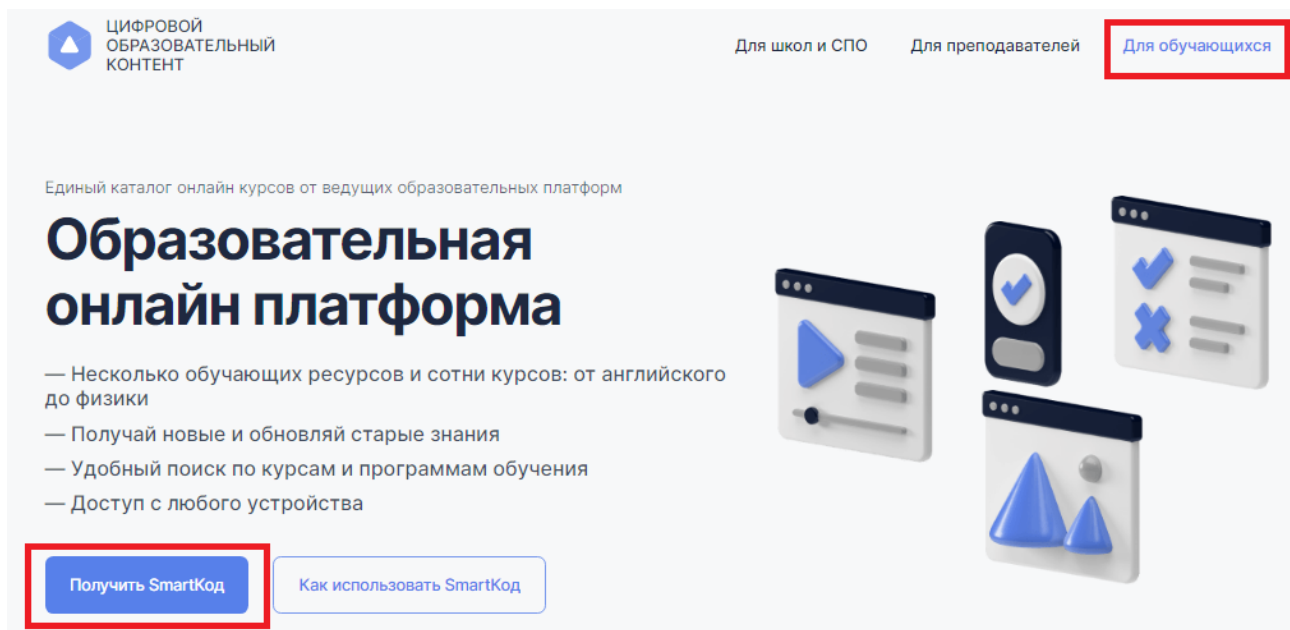

Инструкция по подключению бесплатного доступа к контенту МЭО для учеников

- 1) Перейдите на сайт <https://educont.ru/>
- 2) В верхнем меню для регистрации выберите пункт «Для обучающихся»
- 3) Нажмите «Получить SmartКод»

- 3) Введите контактные данные родителя (законного представителя) на открывшейся странице ввода данных и нажмите кнопку «Далее». **Заполнить необходимо все поля**

SmartКод для обучающегося

Действия

Контактные данные законного представителя